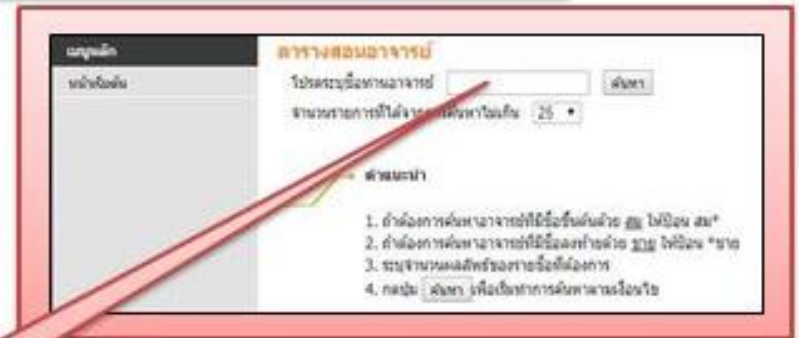

“KIS” ระบบบริการการศึกษารูปแบบใหม่

ขั้นตอนการดูตารางเรียน/ตารางสอน

หลังจากเข้าสู่เว็บไซต์ reg.kbu.ac.th สามารถตรวจสอบตารางเรียน/ ตารางสอนได้

เมนูหลัก เลือก “ตารางเรียนนักศึกษา/ตารางสอนอาจารย์” (ไม่ต้อง log in เข้าสู่ระบบ)

แล้วพบกันใหม่สัปดาห์หน้า จากศูนย์ SASC